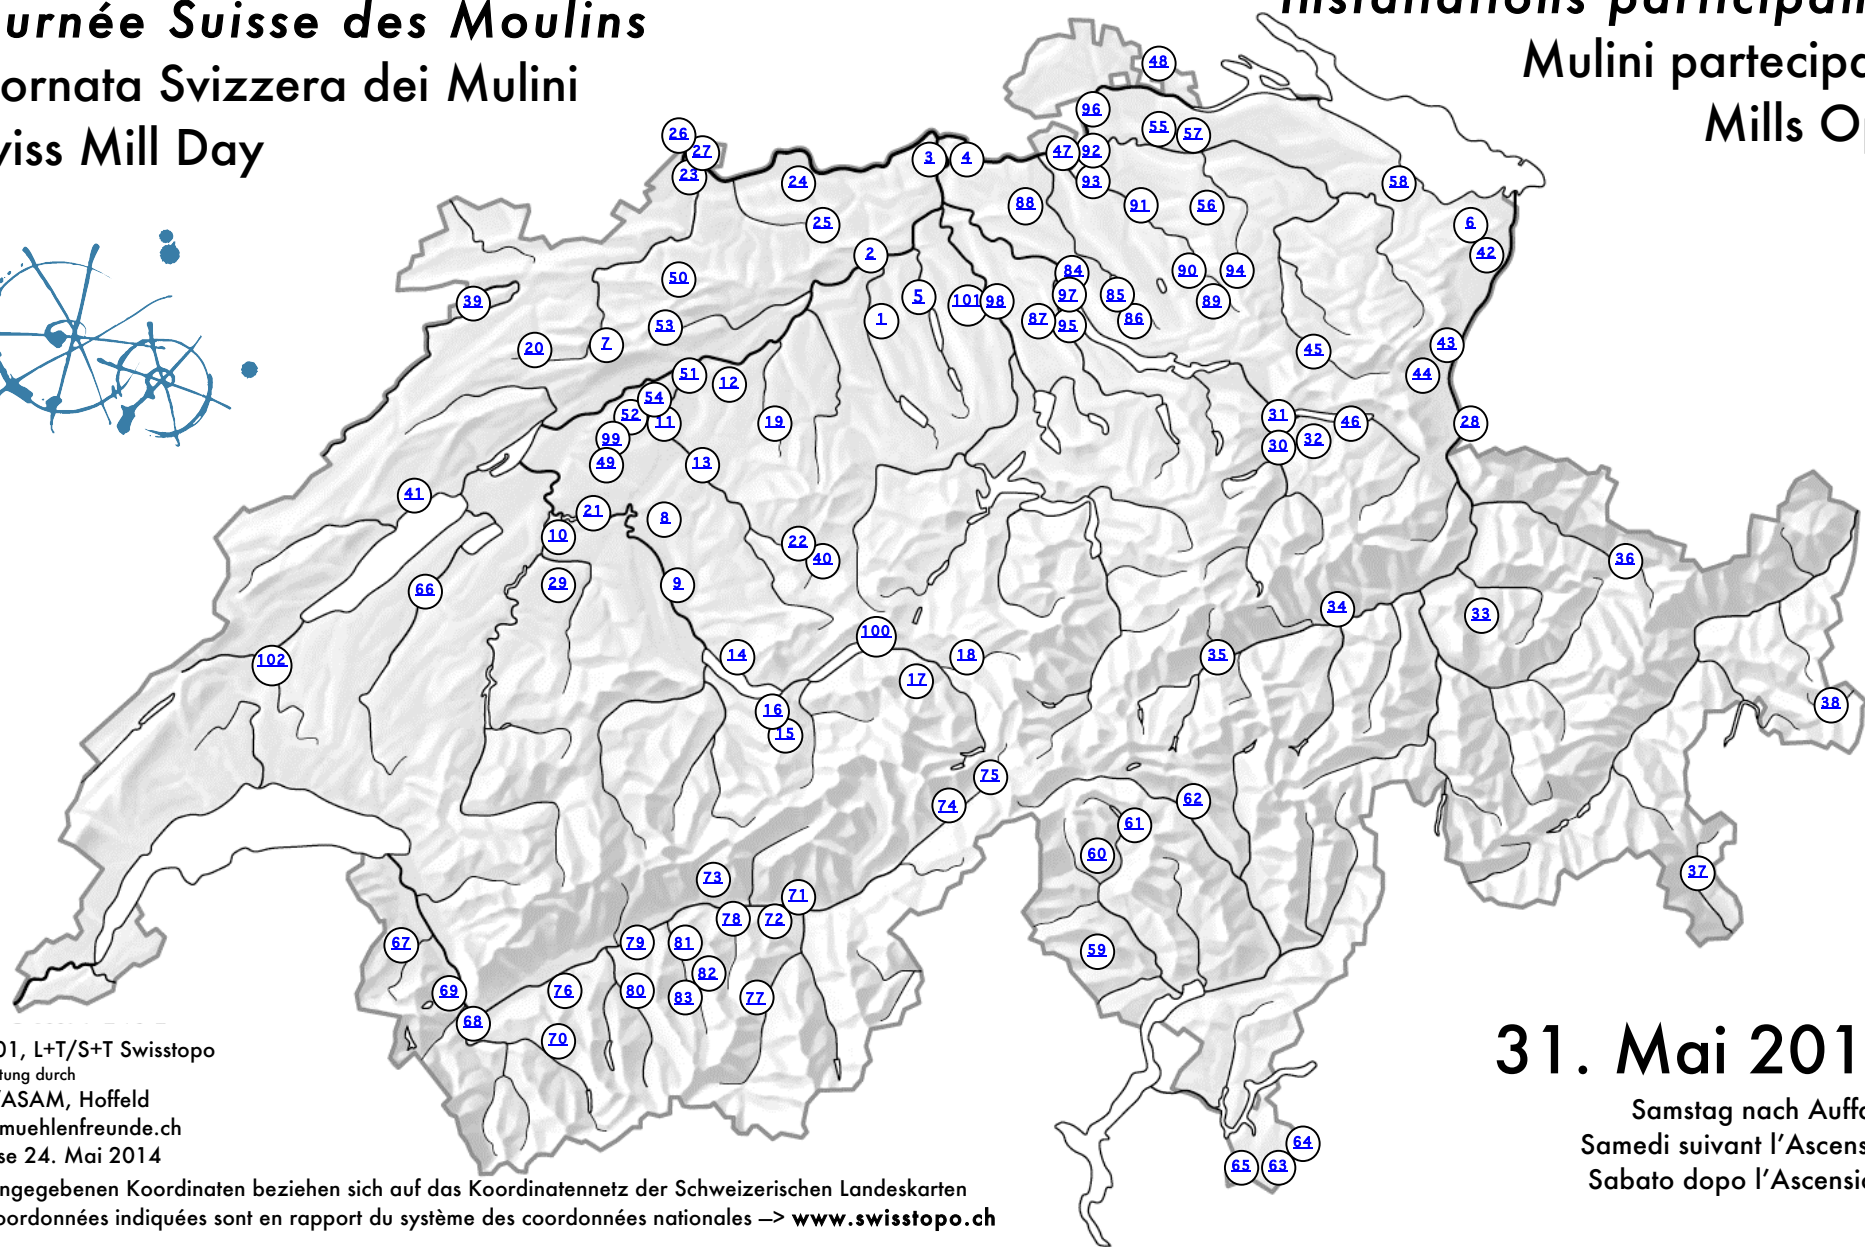

# Schweizer Mühlentag 2014

*Journée Suisse des Moulins*

Giornata Svizzera dei Mulini

Swiss Mill Day

# Teilnehmende Anlagen

*Installations participantes*

Mulini partecipante

Mills Open

© 2001, L+T/S+T Swisstopo  
Bearbeitung durch  
VSM/ASAM, Hoffeld  
[www.muehlenfreunde.ch](http://www.muehlenfreunde.ch)  
Release 24. Mai 2014

Die angegebenen Koordinaten beziehen sich auf das Koordinatennetz der Schweizerischen Landeskarten  
Les coordonnées indiquées sont en rapport du système des coordonnées nationales → [www.swisstopo.ch](http://www.swisstopo.ch)

## 31. Mai 2014

Samstag nach Auffahrt  
Samedi suivant l'Ascension  
Sabato dopo l'Ascensione