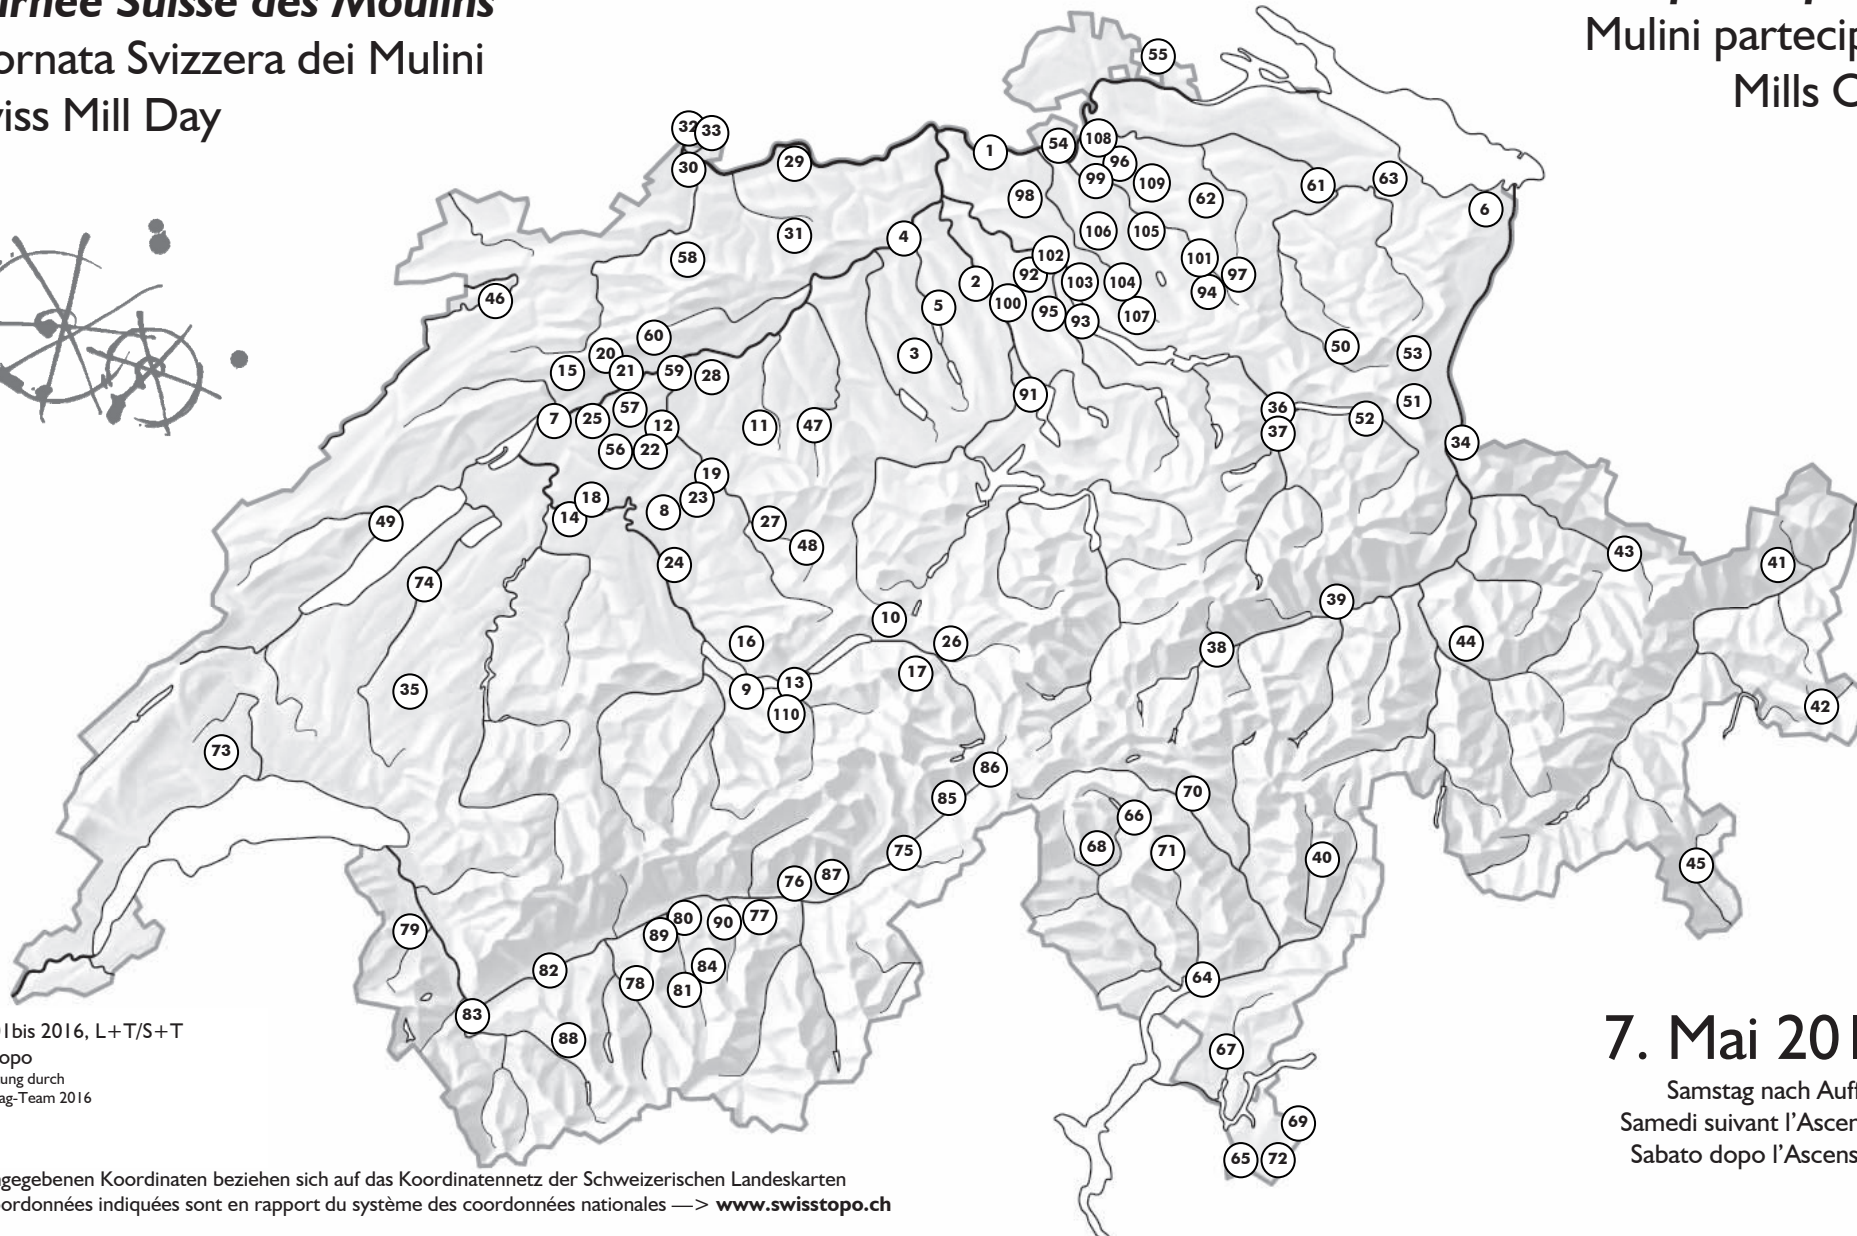

Schweizer Mühlentag 2016

Journée Suisse des Moulins

Giornata Svizzera dei Mulini

Swiss Mill Day

Teilnehmende Anlagen

Installations participantes

Mulini partecipanti

Mills Open

© 2001 bis 2016, L+T/S+T
Swisstopo
Bearbeitung durch
Mühlentag-Team 2016

Die angegebenen Koordinaten beziehen sich auf das Koordinatennetz der Schweizerischen Landeskarten
Les coordonnées indiquées sont en rapport du système des coordonnées nationales —> www.swisstopo.ch

7. Mai 2016

Samstag nach Auffahrt
Samedi suivant l'Ascension
Sabato dopo l'Ascensione