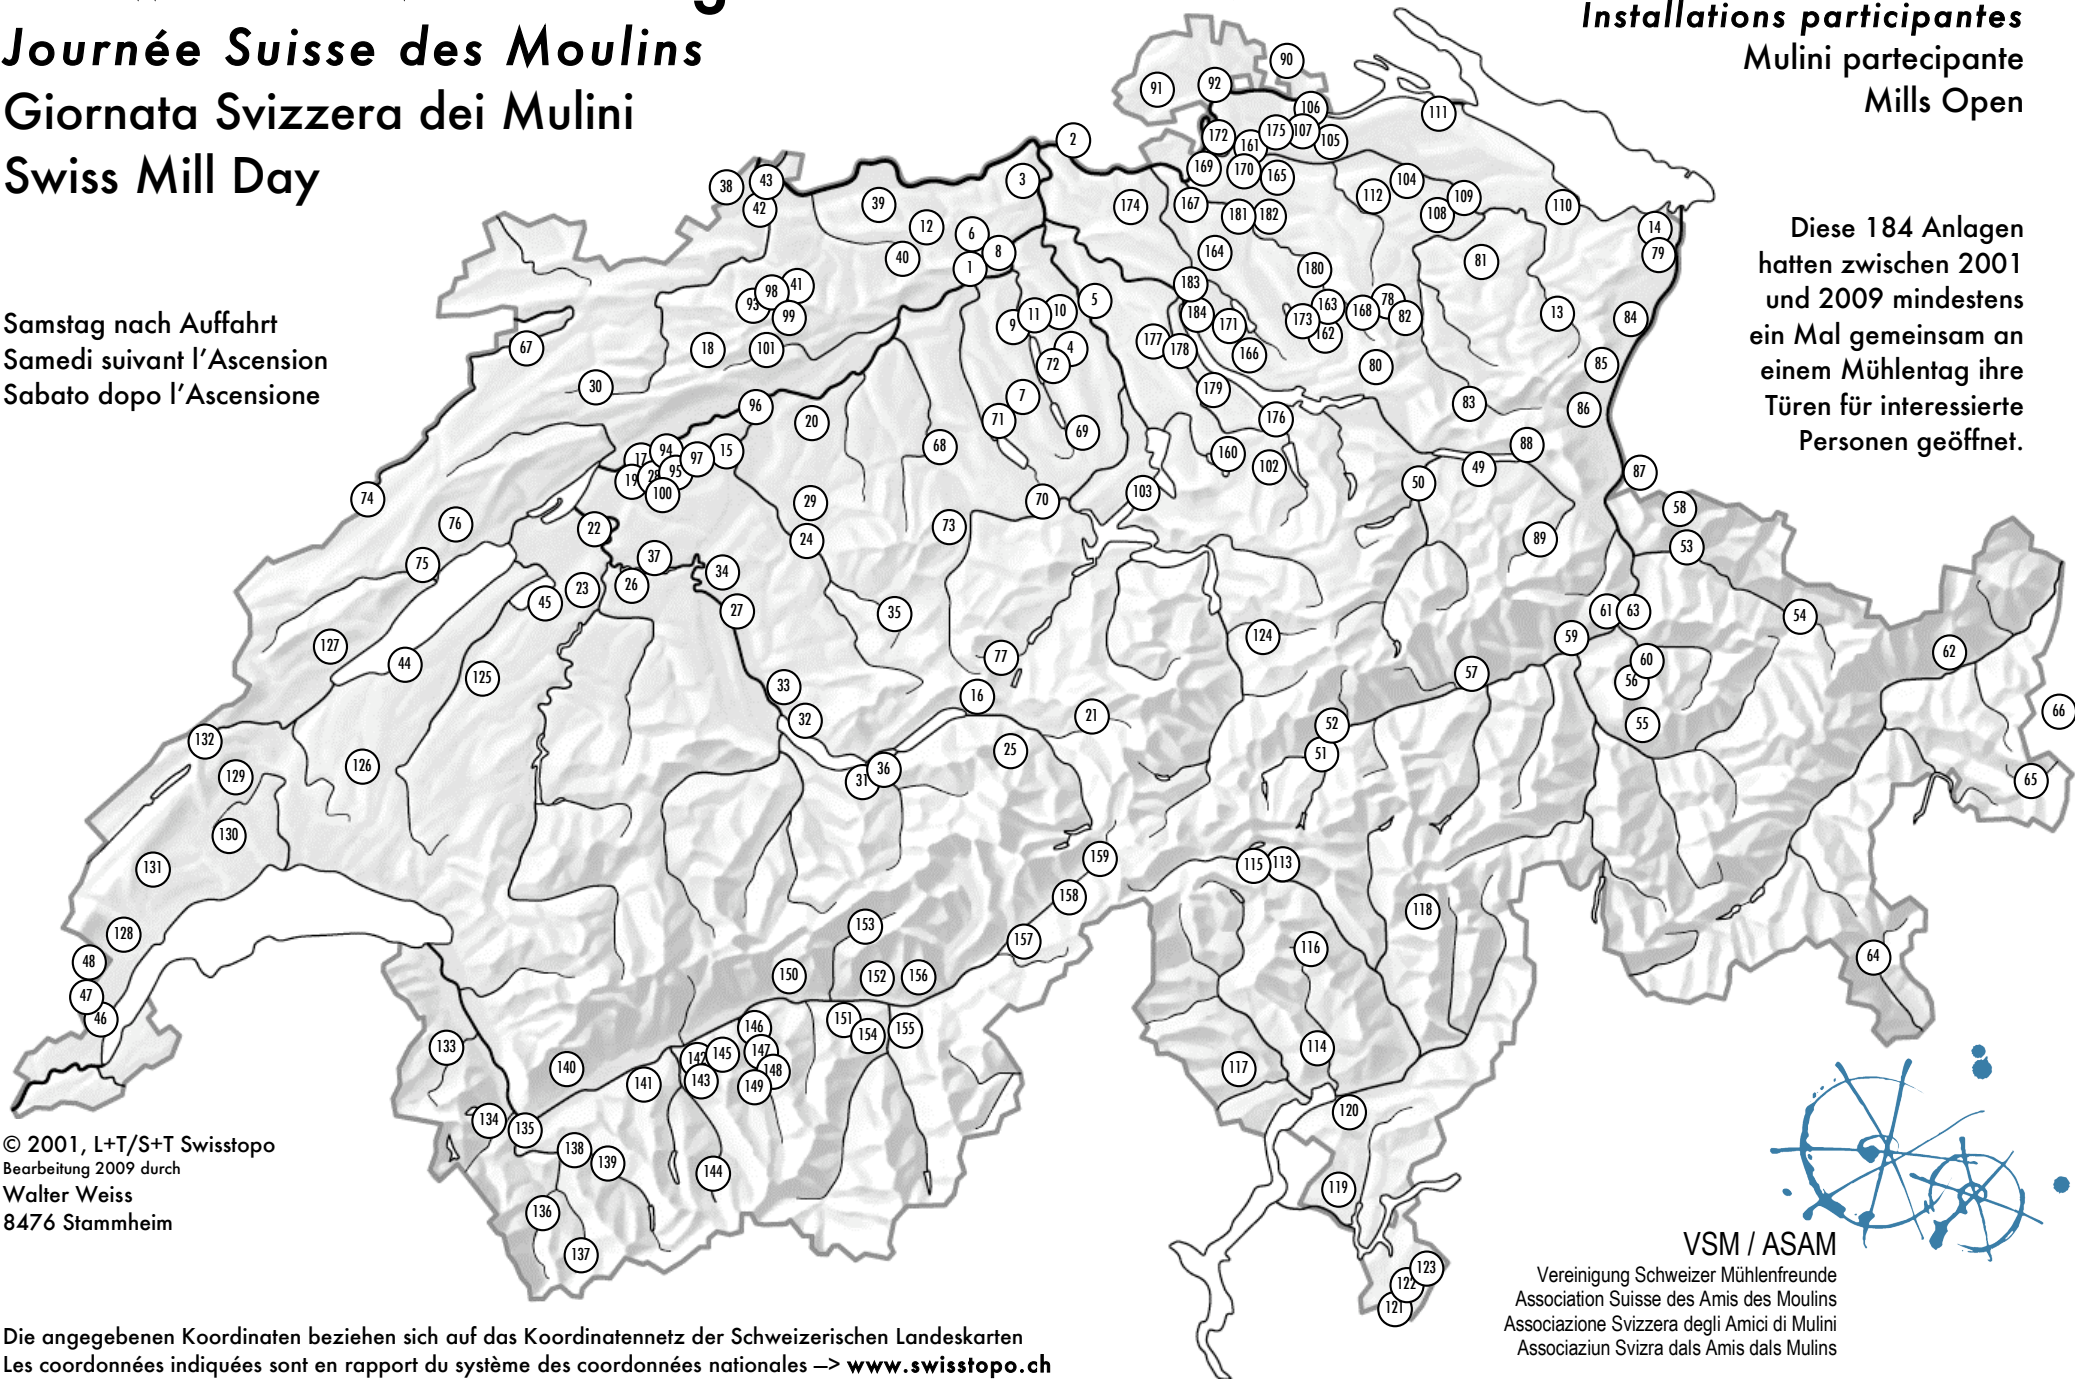

Schweizer Mühlentag

2001-2009

Teilnehmende Anlagen

Journée Suisse des Moulins

Installations participantes

Giornata Svizzera dei Mulini

Mulini partecipante

Swiss Mill Day

Mills Open

Samstag nach Auffahrt
Samedi suivant l'Ascension
Sabato dopo l'Ascensione

Diese 184 Anlagen hatten zwischen 2001 und 2009 mindestens ein Mal gemeinsam an einem Mühlentag ihre Türen für interessierte Personen geöffnet.