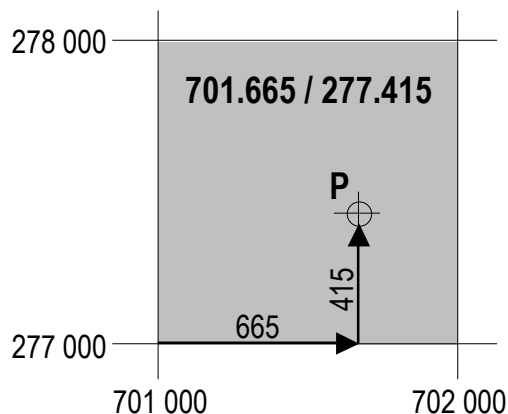

Koordinaten

In der Schweiz verwendet man das rechtwinklige Landeskoordinaten-netz, das auf allen Landeskarten ein-getragen ist. Mit sechsstelligen Zah-len kann man jeden Punkt der Schweiz auf den Meter genau be-stimmen. Der Ausgangspunkt Bern hat die Werte 600 000 / 200 000. Die erste Zahl bezeichnet immer die Lage in west-östlicher Richtung, die zweite Zahl diejenige in süd-nörd-licher Richtung. Den Angaben in der Mühlentagsbroschüre sind die Anga-ben über die Höhe über Meer beige-fügt, denn so kann man bei Bedarf mittels eines «tools» auf <http://www.swisstopo.admin.ch/internet/swisstopo/de/home/apps/calc/navref.html> die entsprechenden Längen- und Breitengrade fürs GPS errechnen.

Quelle: swisstopo, Wabern BE 2009; Bearbeitung: Walter Weiss

Coordonnées

En Suisse, on utilise le système de coordonnées nationales orthogo-nales. Il est reporté sur toutes les cartes nationales. Une paire de va-leurs numériques, comportant six chiffres, permet de définir avec une précision d'un mètre tout point du territoire national. Le point d'origi-ne, situé à Berne, a les coordonnées 600 000 / 200 000. Le premier nombre désigne toujours la position dans l'axe ouest-est, le second la position dans l'axe sud-nord. Dans la brochure de la journée des moulins on a ajouté l'altitude pour pouvoir calculer les degrés du système mon-diale avec un «tool» sur la page <http://www.swisstopo.admin.ch/internet/swisstopo/fr/home/apps/calc/navref.html>.