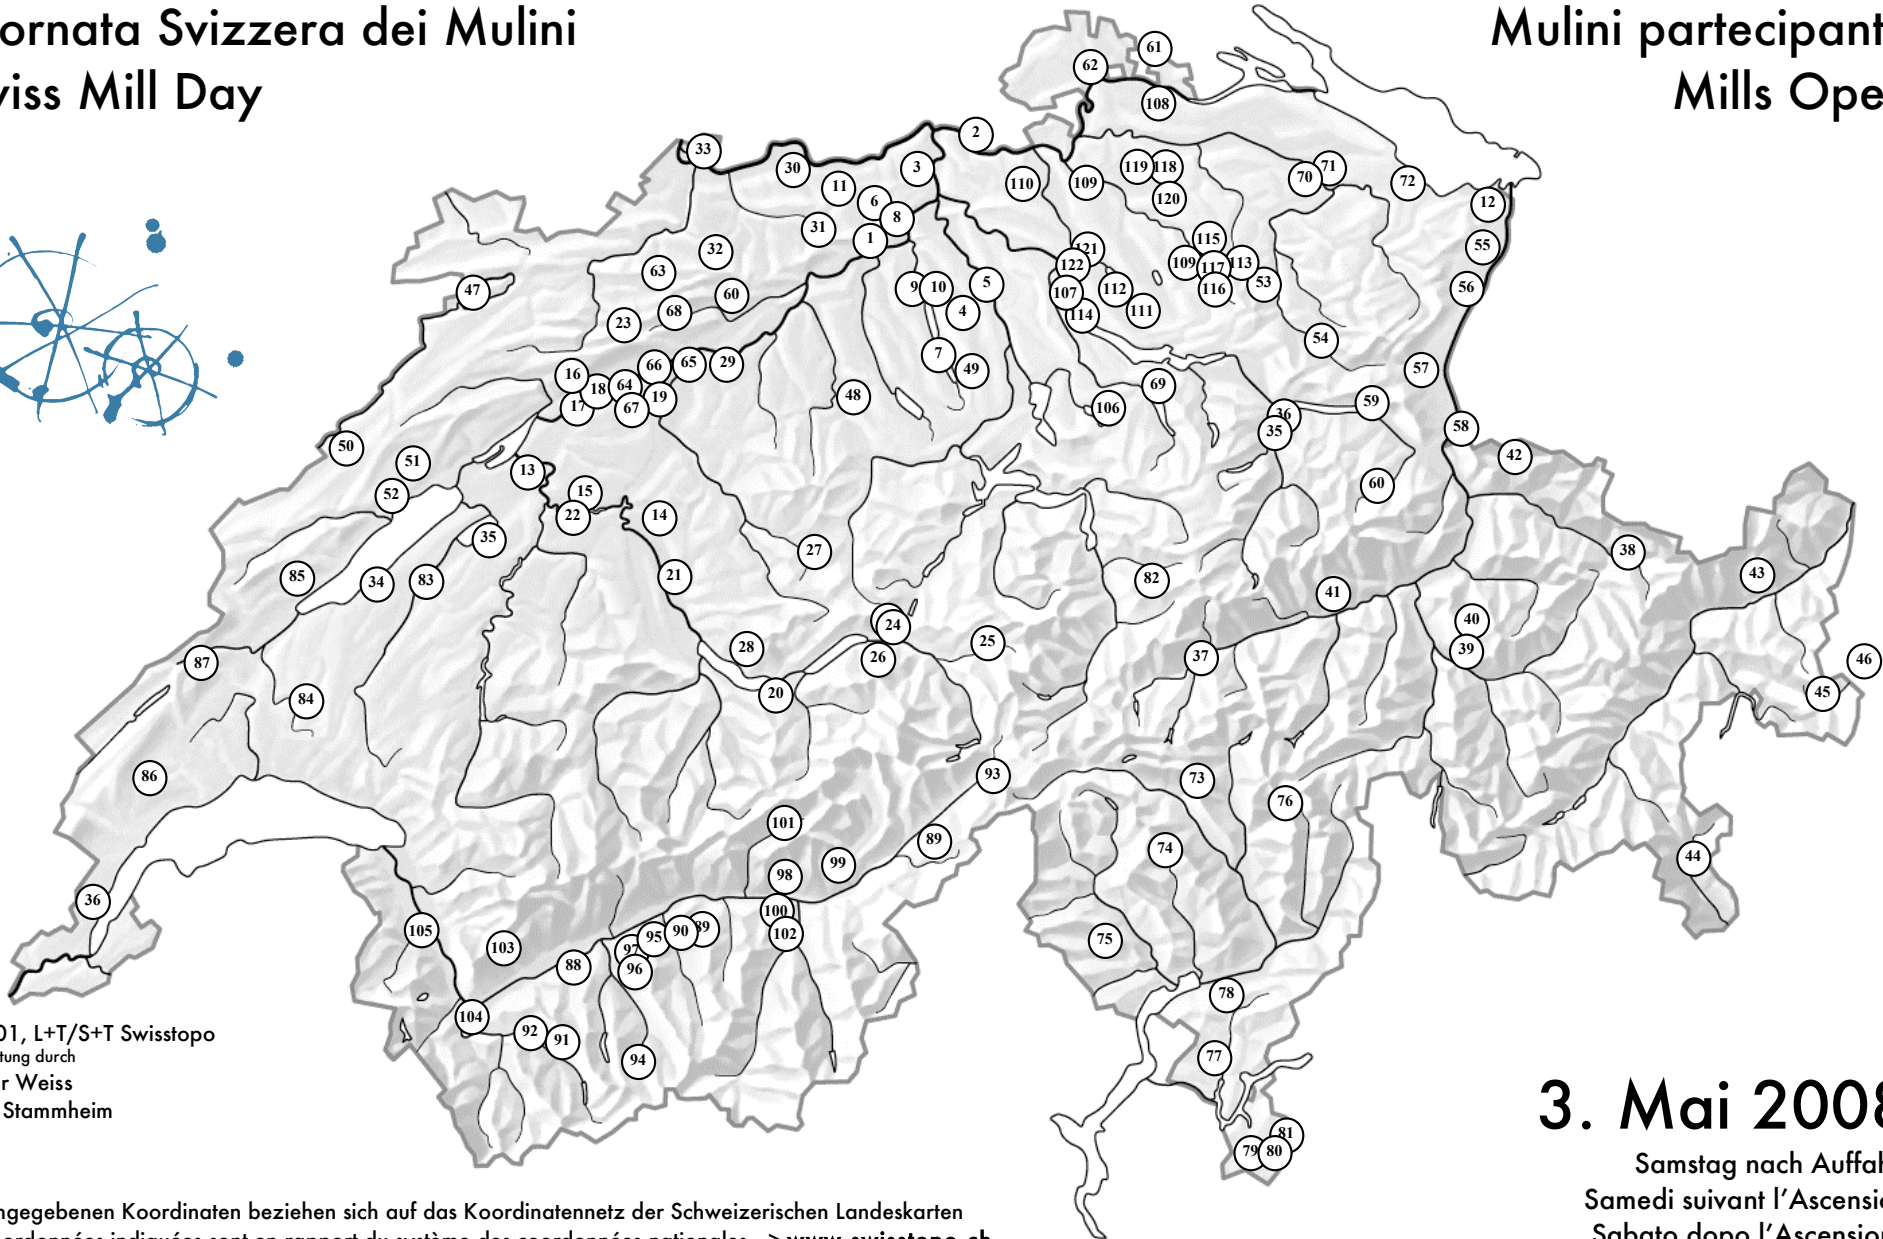

Schweizer Mühlentag 2008

Journée Suisse des Moulins

Giornata Svizzera dei Mulini

Swiss Mill Day

Teilnehmende Anlagen

Installations participantes

Mulini partecipante

Mills Open

© 2001, L+T/S+T Swisstopo
Bearbeitung durch
Walter Weiss
8476 Stammheim

Die angegebenen Koordinaten beziehen sich auf das Koordinatennetz der Schweizerischen Landeskarten
Les coordonnées indiquées sont en rapport du système des coordonnées nationales → www.swisstopo.ch

3. Mai 2008

Samstag nach Auffahrt
Samedi suivant l'Ascension
Sabato dopo l'Ascensione