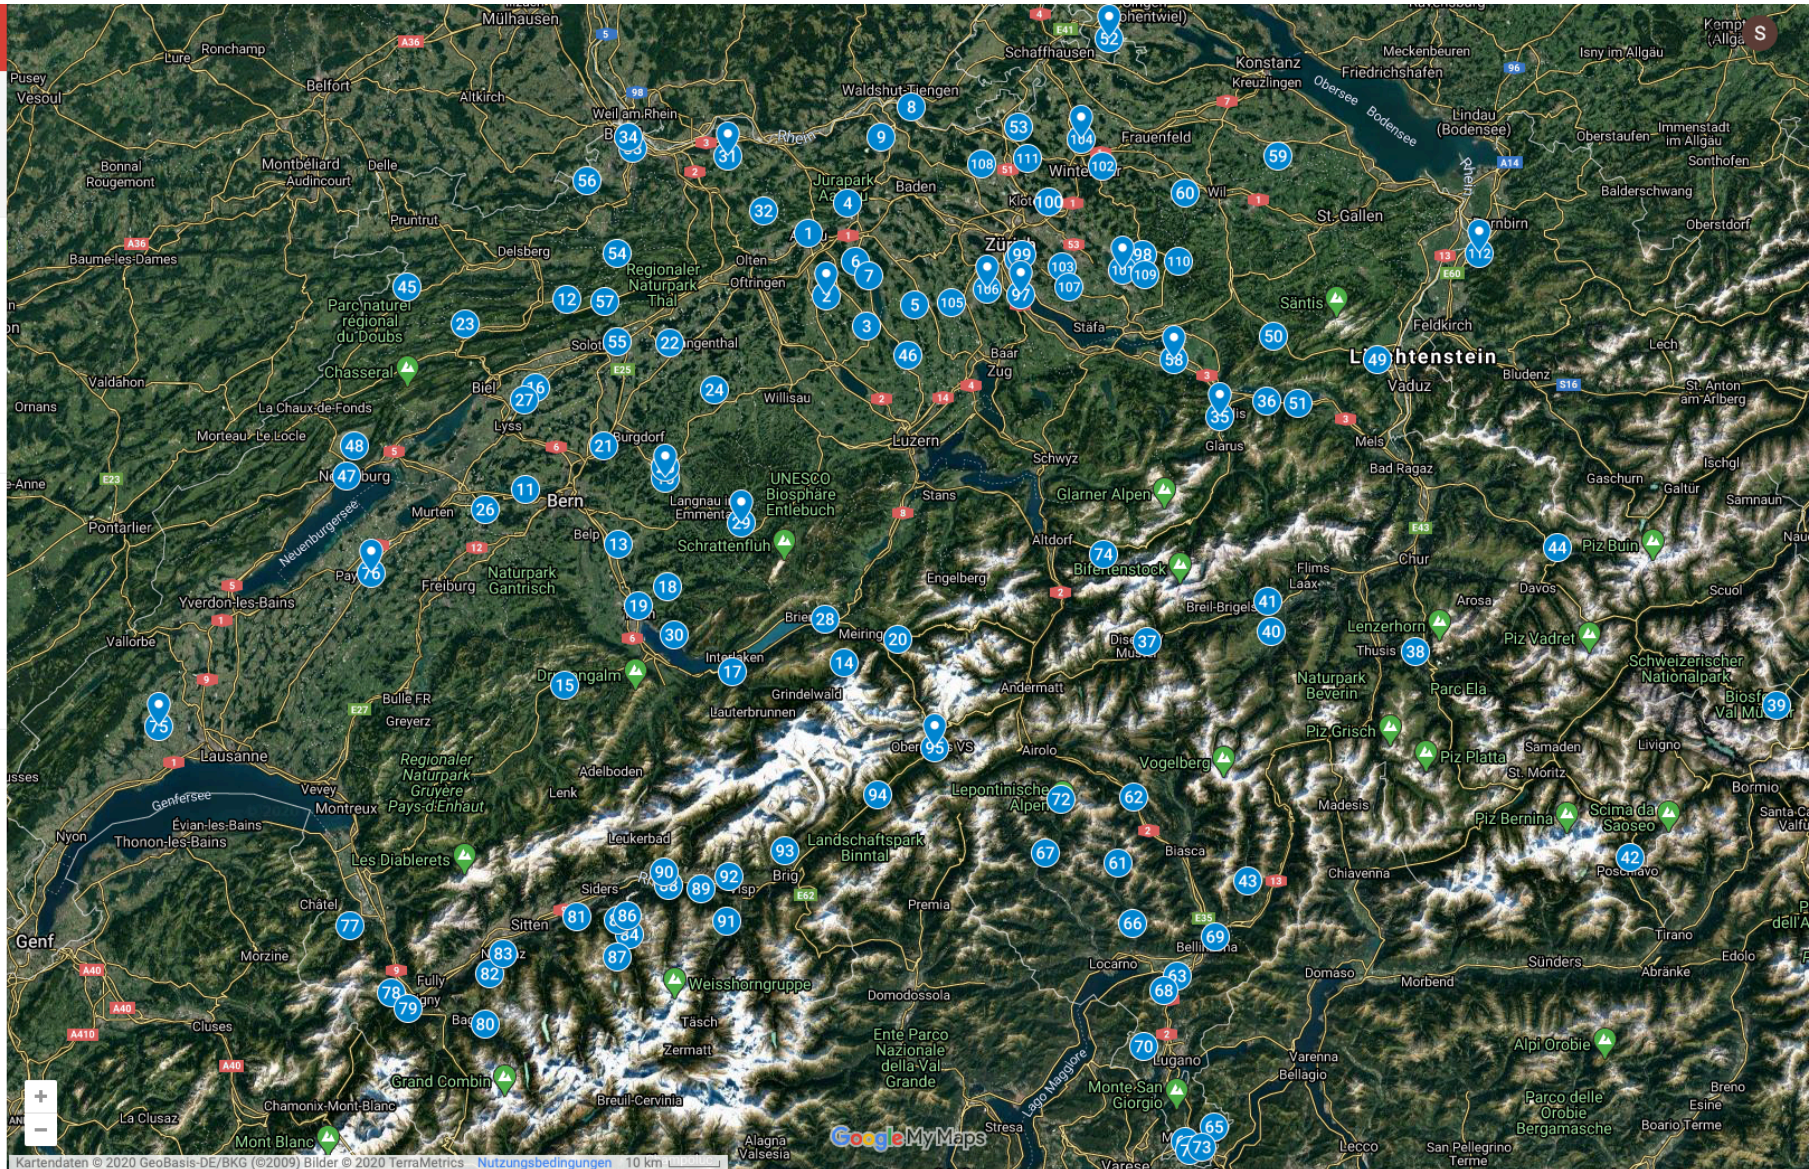

▼ Journée Suisse des Moulins  
Giornata Svizzera dei Mulini  
Di svizzer dals Mulins  
23 Aufrufe  
[TEILEN](#) [BEARBEITEN](#)

- ✓ \*Anlagen Mühlensaison 2020 mit Koord...
- 1 Schlossmühle Aarau
  - 2 Schlossmühle Rued
  - 3 Historische Sagi, Menziken
  - 4 Mittlere Mühle, Schinznach-Dorf
  - ... 108 weitere

- ✓ offene Anlagen in a.o. Lage - Stand 030...
- 📍 Schlossmühle Rued
  - 📍 Mühle Schwanden im Emmental
  - 📍 Sägemühle Kröschenbrunnen
  - 📍 Graf Mühle Maisprach
  - ... 11 weitere

Mit Google My Maps erstellt